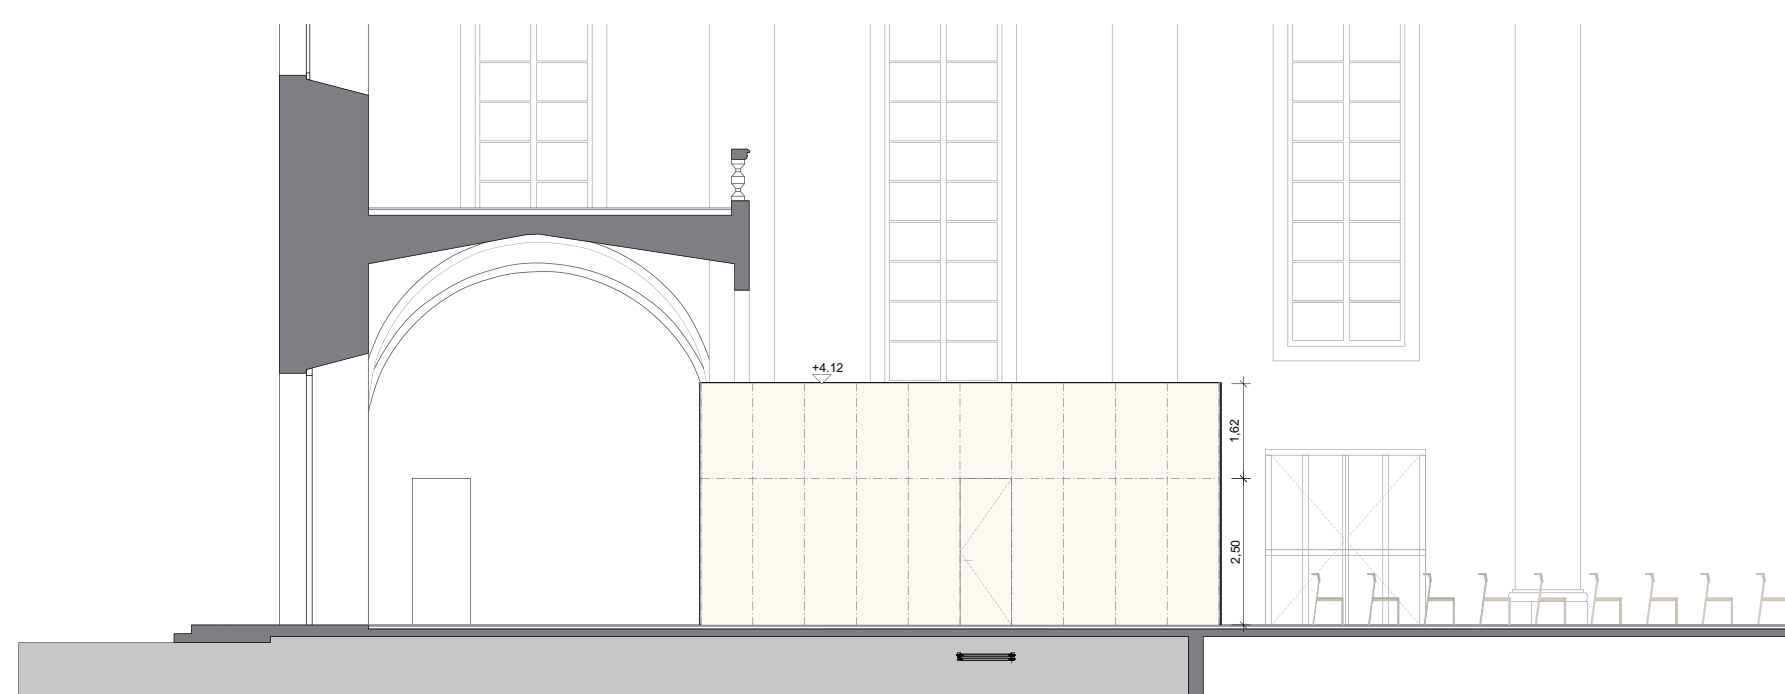

Evangelische Kirche Coesfeld

Einbau neuer Gemeinderäume

Klodwig & Partner
Architekten

Gemeinderaum

Grundriss

Anschluss Stadtschloss

Evangelische Kirche Coesfeld

Einbau neuer Gemeinderäume

Klodwig & Partner
Architekten

Raum in Raum

Querschnitt

Längsschnitt

Ansicht 1

Ansicht 2