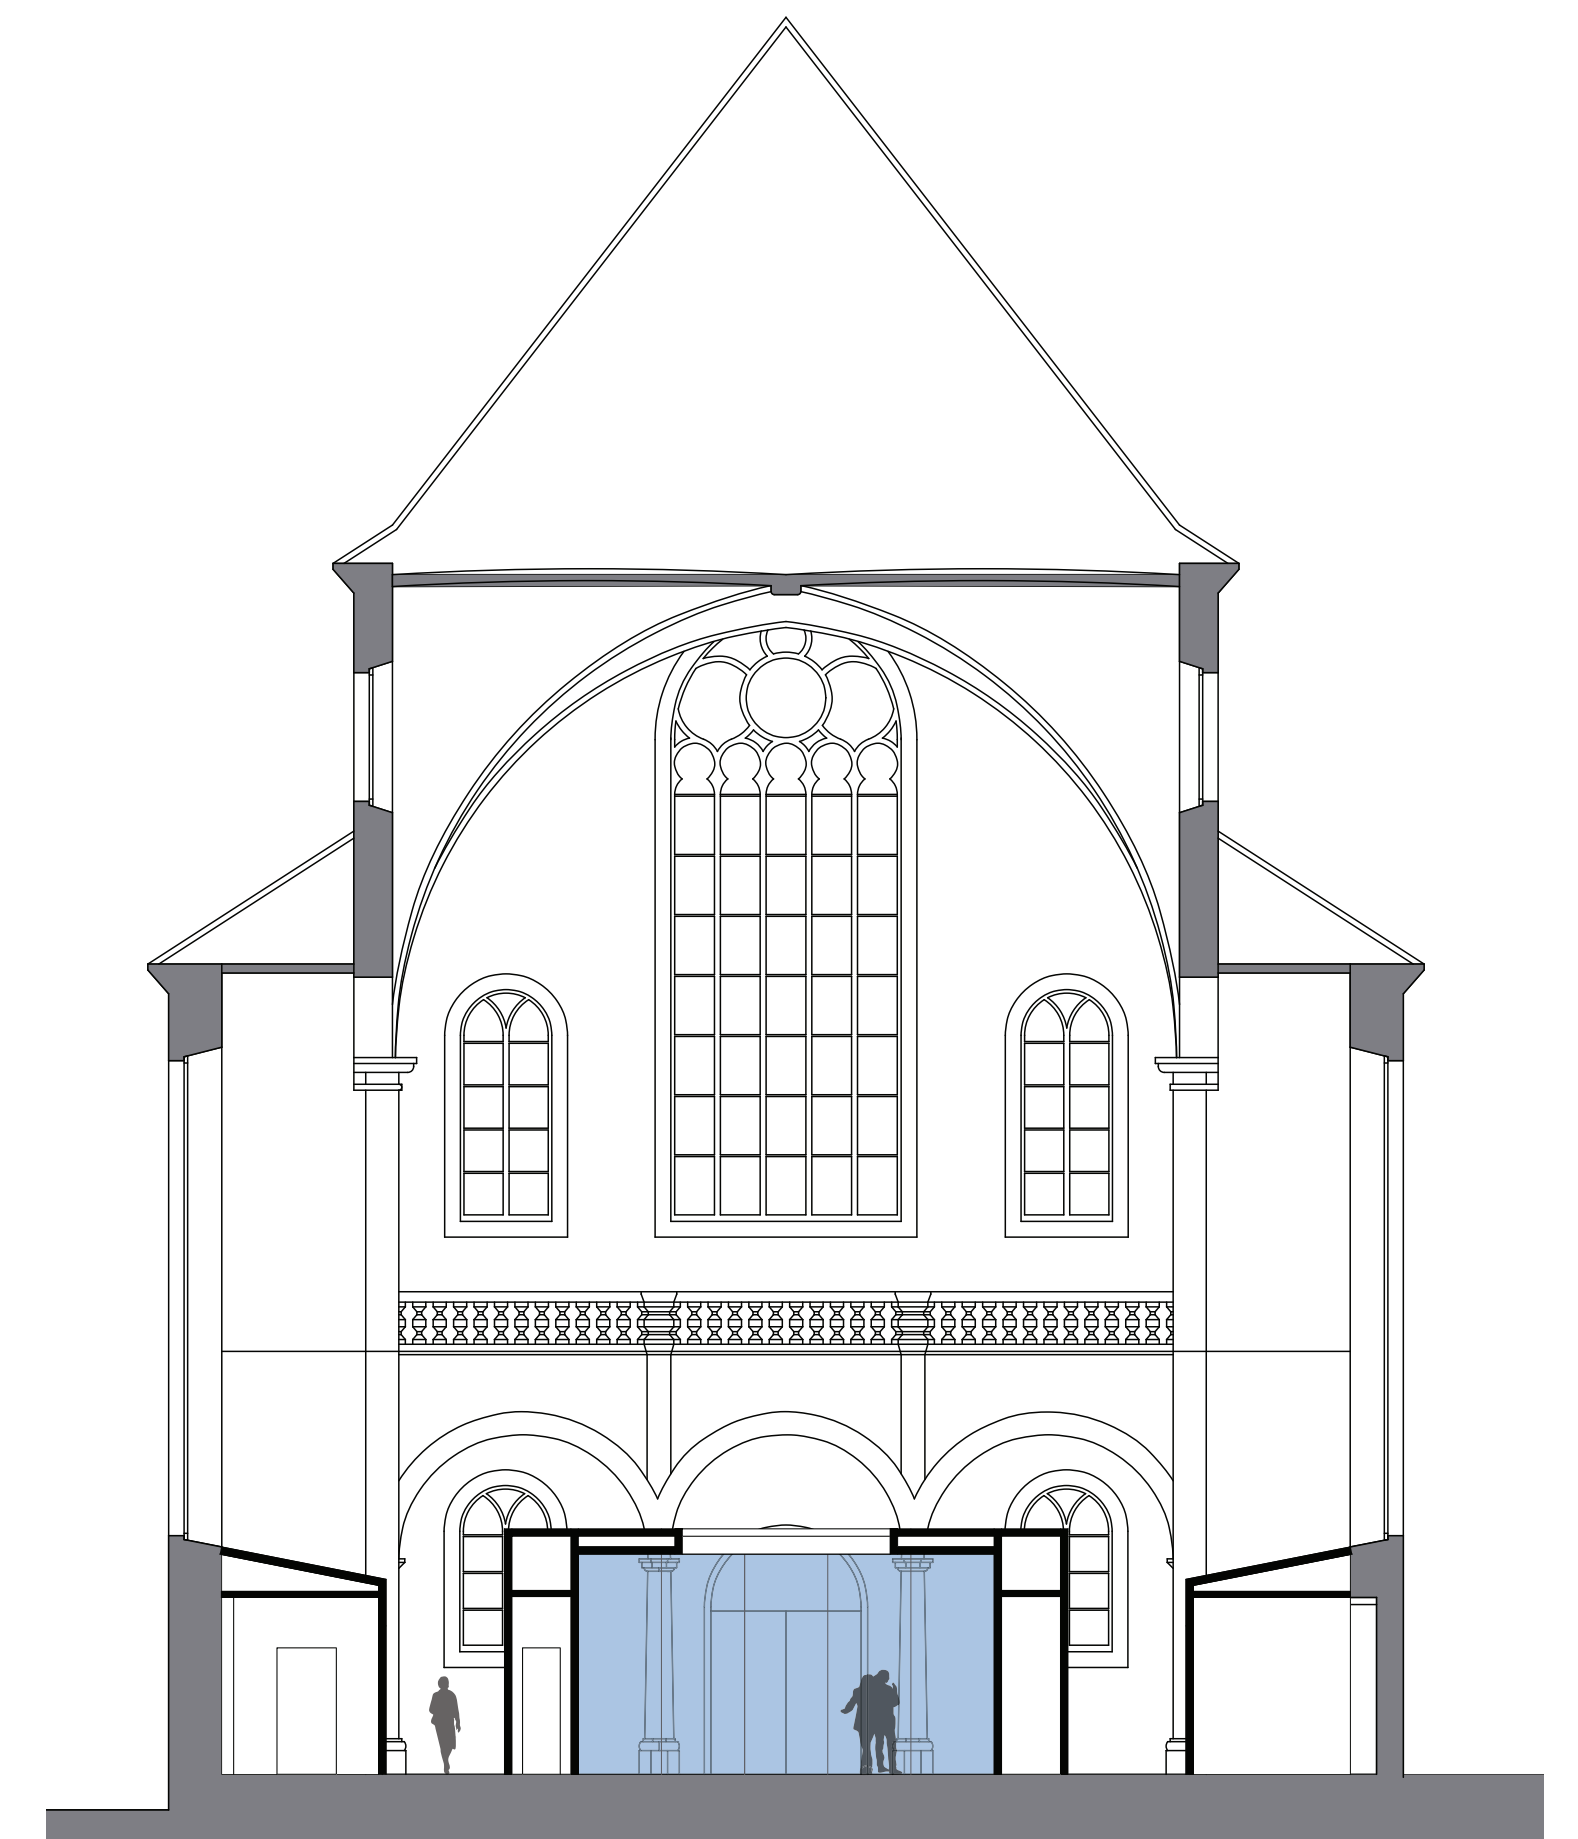

Evangelische Kirche Coesfeld

Einbau neuer Gemeinderäume

Klodwig & Partner
Architekten

Gemeinderaum

Grundriss

Anschluss Stadtschloss

Evangelische Kirche Coesfeld

Einbau neuer Gemeinderäume

Klodwig & Partner
Architekten

Raum in Raum

Querschnitt

Längsschnitt

Ansicht 1

Ansicht 2