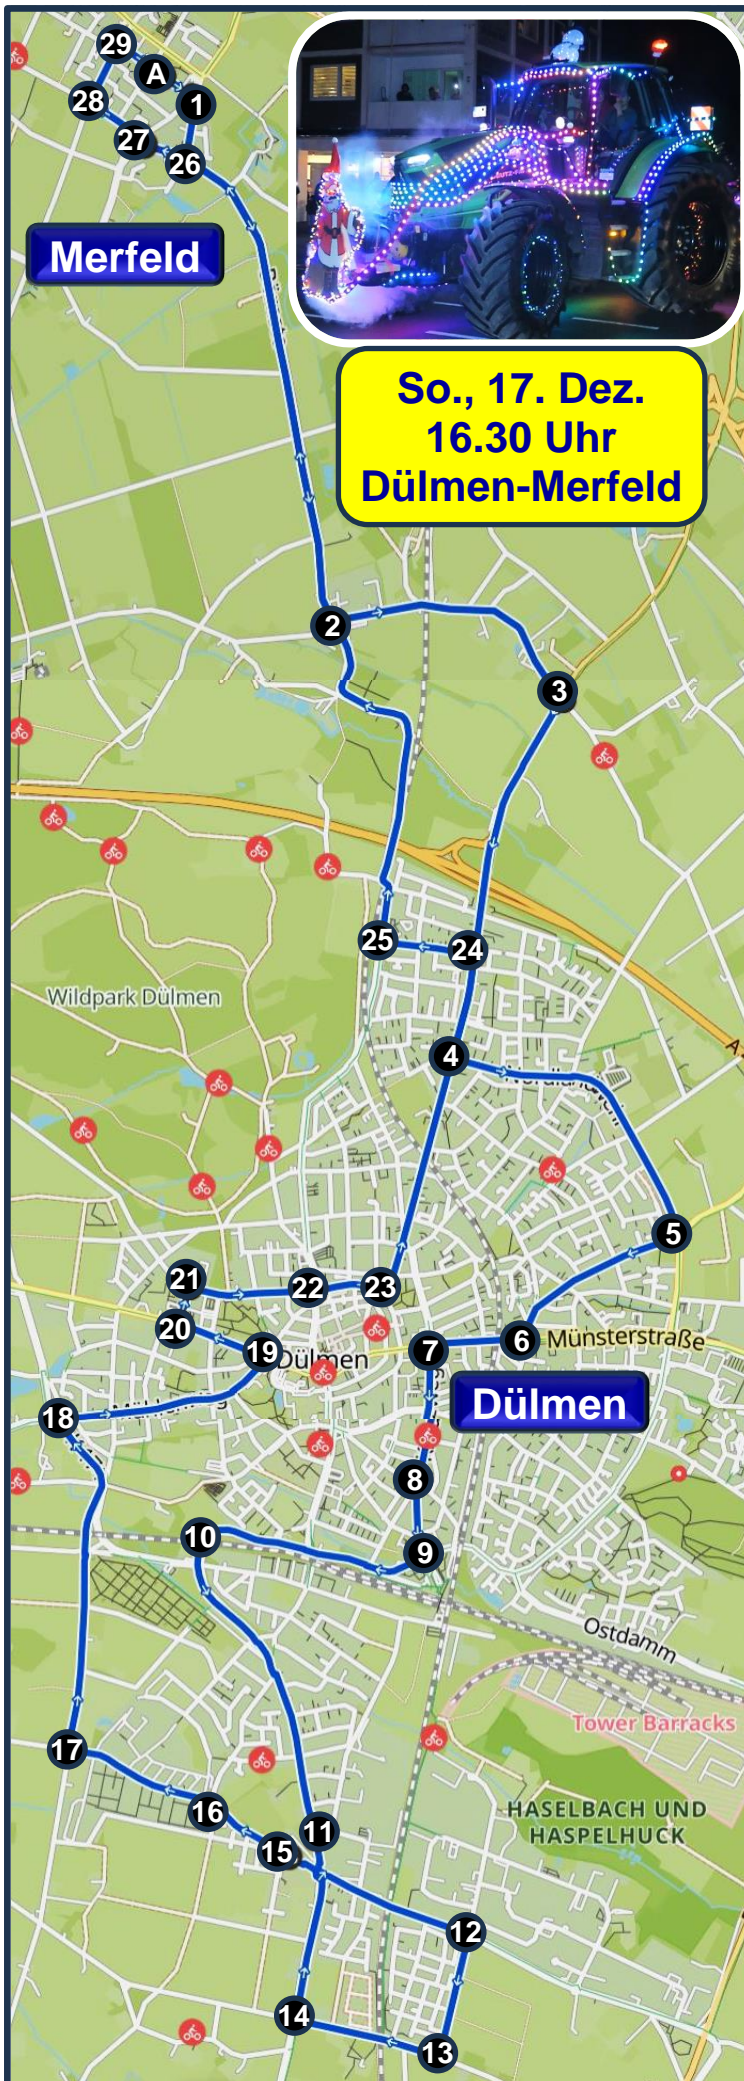

# Lichterfahrt 23

Pt.	circa Uhrzeit	Routenplan + Zeiten		km
		L = Links	R = Rechts	
A	16:45	<b>START:</b> Kindergarten Merfeld		0,0
1	16:46	R auf Rekener Straße		0,2
2	17:00	L auf Börnste (Lütkenhaus)		2,6
3	17:05	R auf B474 zur Coesf. Str.		3,8
4	17:15	L auf Nordlandwehr		5,5
5	17:25	KV-A1 auf Billerbecker Str.		7,0
6	17:30	R auf Münsterstraße		7,9
7	17:35	L auf Kreuzweg		8,2
8	17:40	gerade auf Bahnhofstraße		8,8
9	17:45	R auf Eisenbahnstraße		9,2
10	17:50	gerade auf Lüdinghauser Str.		9,7
11	18:00	KV-A3 auf Hiddingseler Str.		11,7
12	18:05	R auf "Auf dem Bleck"		12,7
13	18:10	R auf Dernekamp		13,1
14	18:15	R auf Lüdinghauser Str.		13,9
15	18:20	KV-A3 auf Fröbelstraße		14,6
16	18:25	KV-A2 auf Heinr.-Leaewie Str.		15,1
17	18:30	R auf Dernekämper Höhenweg		15,8
18	18:35	R auf Mühlenweg		17,4
19	18:40	L auf Halterner Str.		18,4
20	18:45	R auf Hüttenweg		18,9
21	18:47	R auf Brokweg		19,0
22	18:50	gerade auf Lohwall		19,6
23	18:55	L auf Coesfelder Straße		19,9
24	19:00	L auf Hanninghof		21,5
25	19:05	R in Richtung Merfeld		22,0
26	19:30	L auf Lavesumer Straße		25,8
27	19:33	R auf Hasenpatt		26,1
28	19:36	R auf Eschstraße		26,3
29	19:40	R auf Kirchstraße		26,6
A	19:45	<b>ENDE:</b> Kindergarten Merfeld		27,0