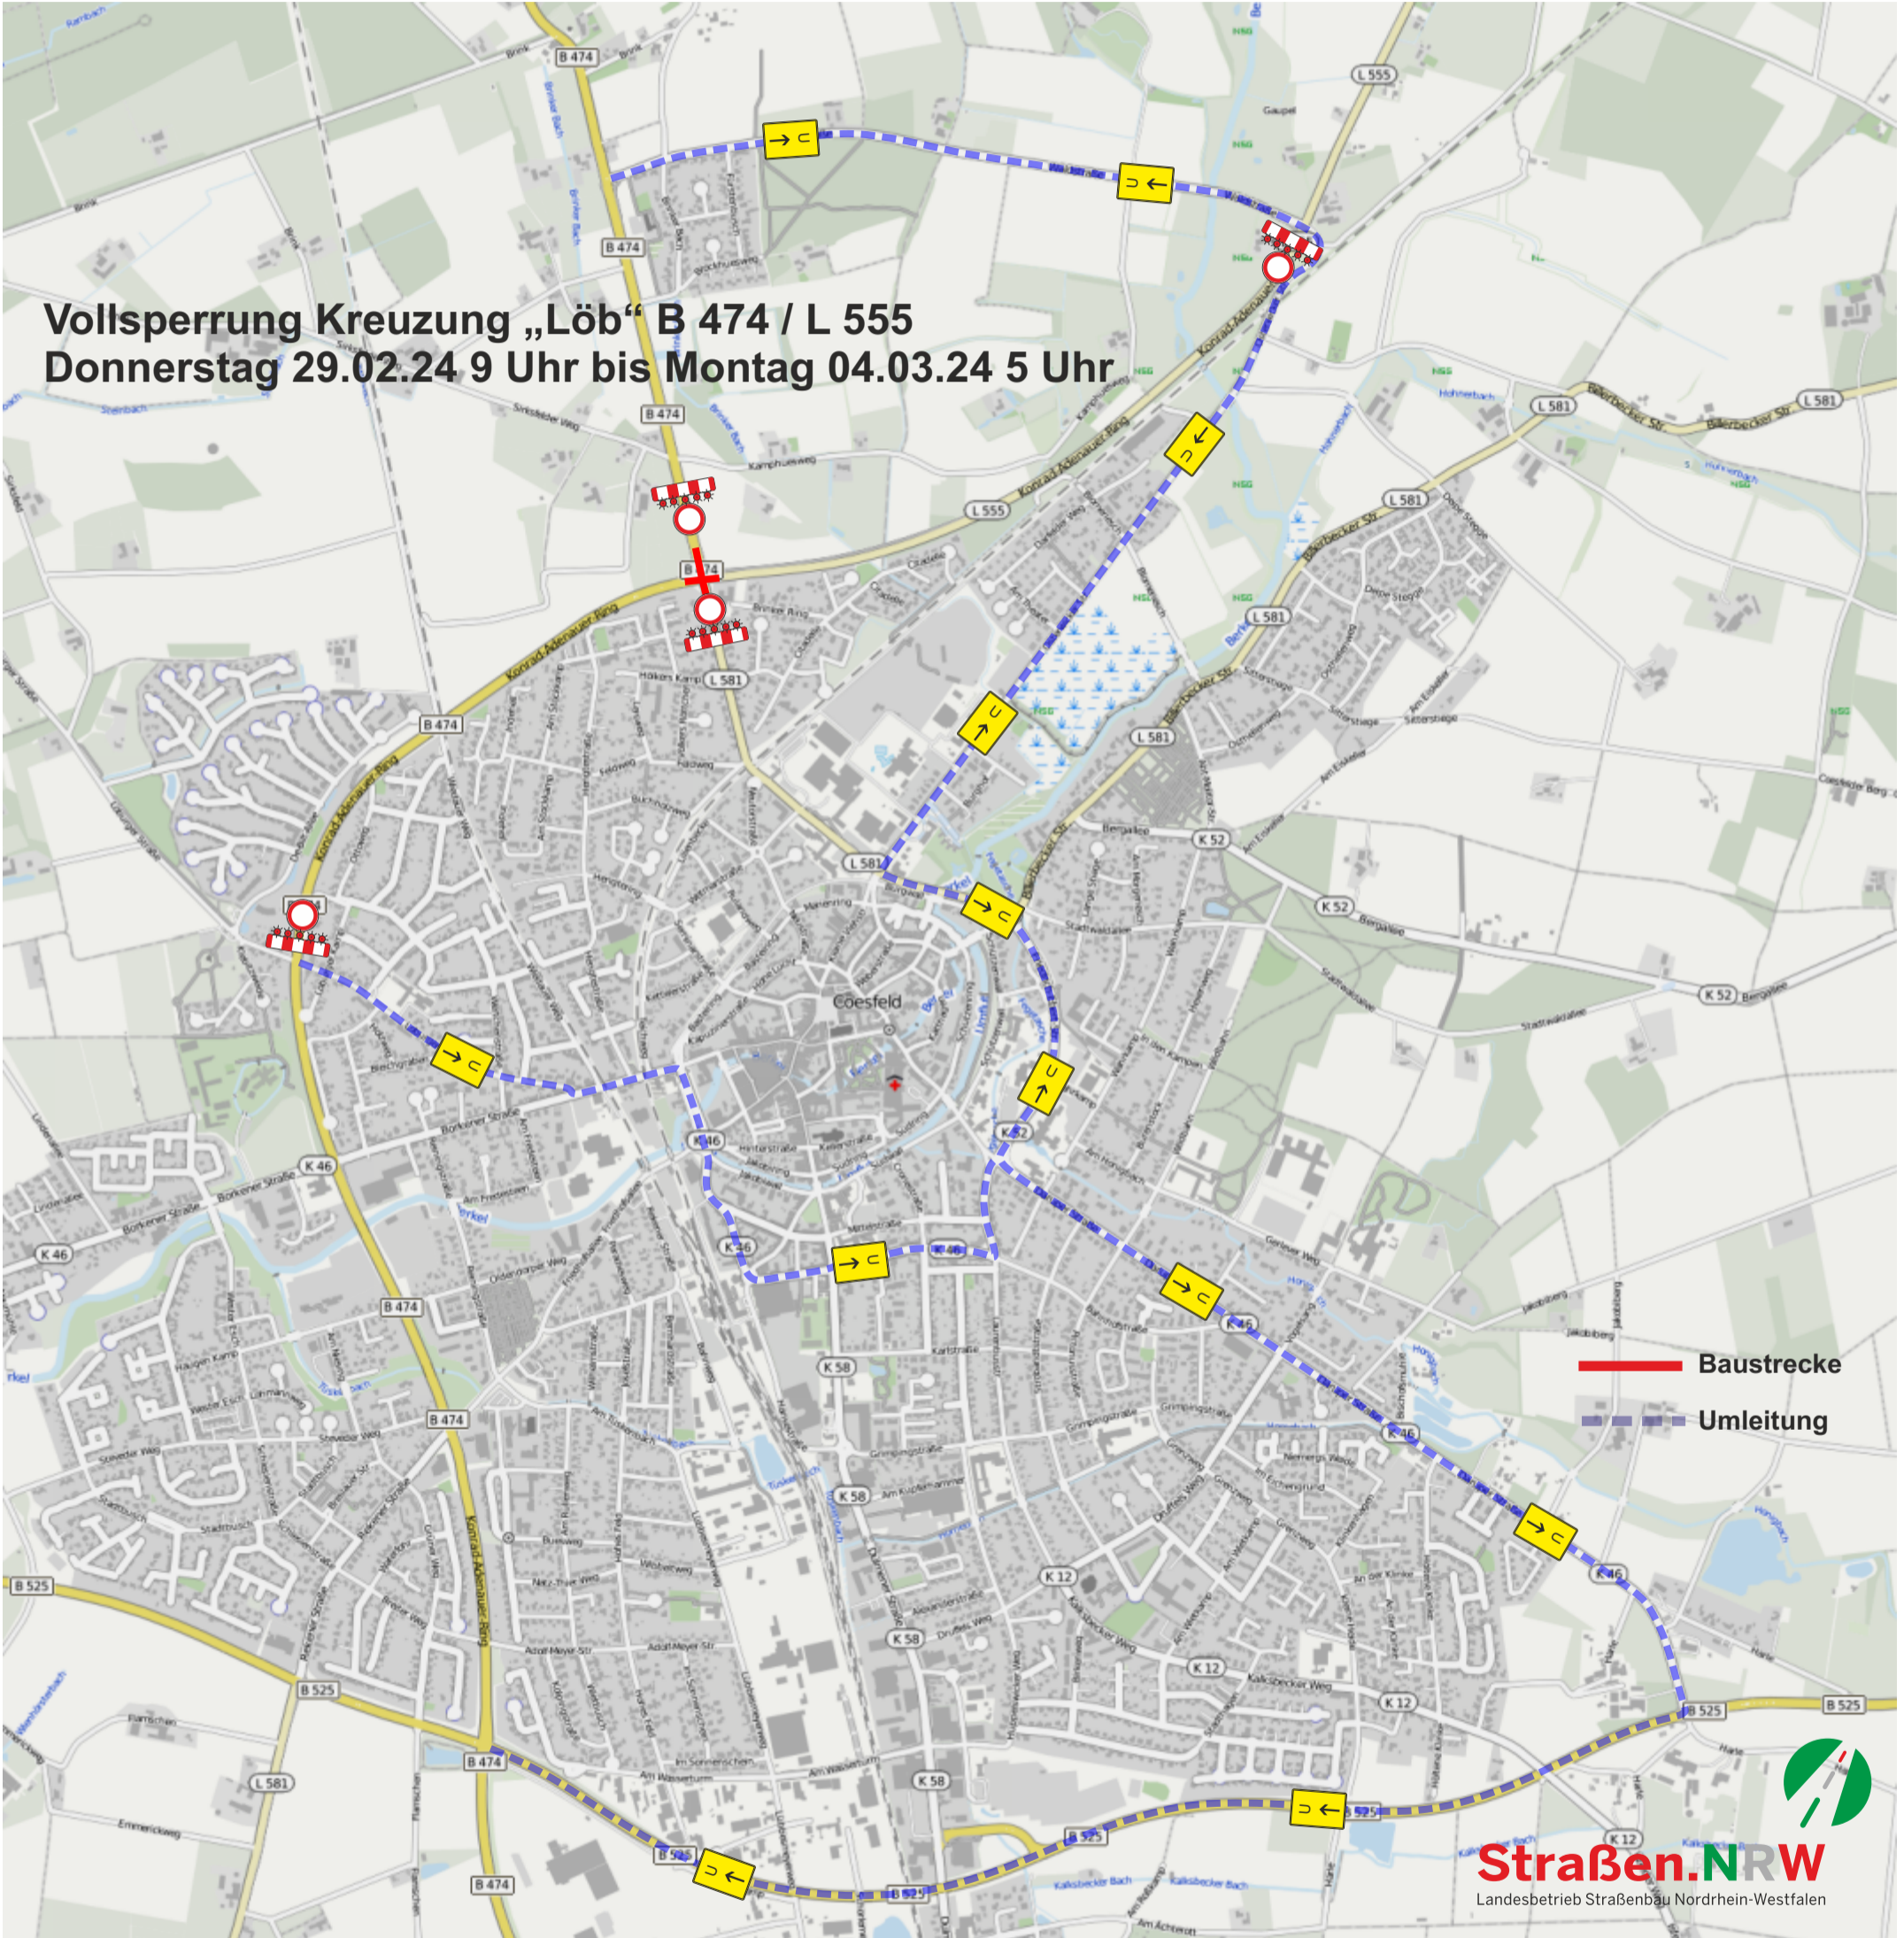

**Vollsperrung Kreuzung „Löb“ B 474 / L 555  
Donnerstag 29.02.24 9 Uhr bis Montag 04.03.24 5 Uhr**

**— Baustrecke**  
**- - - Umleitung**